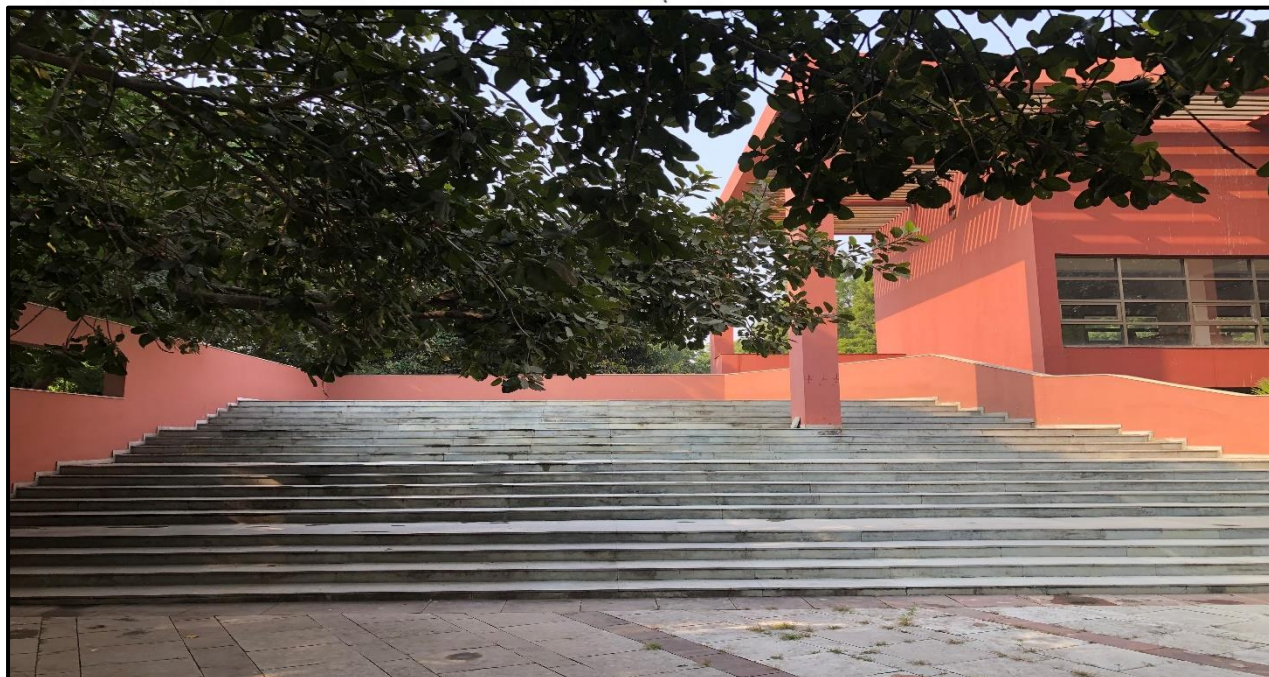

Auditorium

लेडी श्री राम कॉलेज फॉर वुमन
(दिल्ली विश्वविद्यालय)

Lady Shri Ram College For Women

(UNIVERSITY OF DELHI)

NAAC 'A' Accredited

Amphitheatre